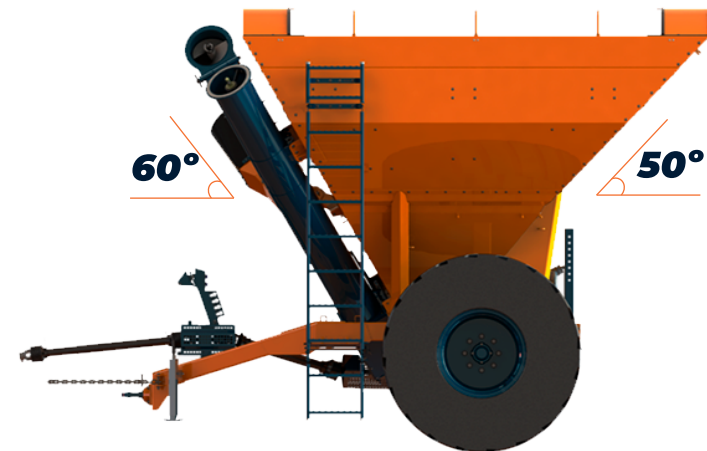

# VISION 12900

ESPECIFICAÇÕES	VISION 12900
Capacidade de carga (m³)	12,9
Capacidade de carga (Kg)	15.500
Diâmetro do tubo de descarga (mm)	316mm
Acoplamento	TDP - 540 RPM
Potência Requerida - Trator (CV)	120 CV
Peso aproximado sem pneu (Kg)	1900
CÓDIGO FINAME	3373257

**VISION 12900** excelente custo benefício, agora com maior alcance de descarga e maior distância do solo. Inclinações laterais, frontal e traseira acentuadas, garantindo maior eficiência e menor tempo de descarregamento.

**RAPIDEZ E EFICIÊNCIA**  
Angulação diferenciada agilizando o processo de transbordo

**MAIOR VISIBILIDADE, CONFORTO E ERGONOMIA AO OPERADOR.**

**OPCIONAIS**  
LONA FÁCIL  
GRADE PARA ADUBO  
TUBO TELESCÓPICO

**EIXO ÚNICO**  
Design com eixo único oferece melhor manobrabilidade

MEDIDAS	VISION 12900
A	3770
B	4751
C	3595
D	5458
E	3160
F	2300
G	4376

DESCUBRA soluções de verdade para o **AGRO**

Pneu	Aro	Grãos	Multi	Pressão	Diâmetro Externo	Largura da Secção
18.4-30 TT 12PR Tm95	DW 16" X 30" 8 FUROS	OK	-	32 lb/pol2	1535	477
18.4-34 TL 12PR Tm95	DW 16" X 34" 8 FUROS	OK	-	32 lb/pol2	1638	479
23.1-30 TT 12PR Tm95	DW 20" X 30" 8 FUROS	OK	-	24 lb/pol2	1683	592
23.1-26 TL 14PR Mb39	DW 20" X 26" 8 FUROS	OK	OK	36 lb/pol2	1610	593
28.1-26 TL 14PR Mb39	DW 25" X 26" 8 FUROS	OK	OK	32 lb/pol2	1648	710