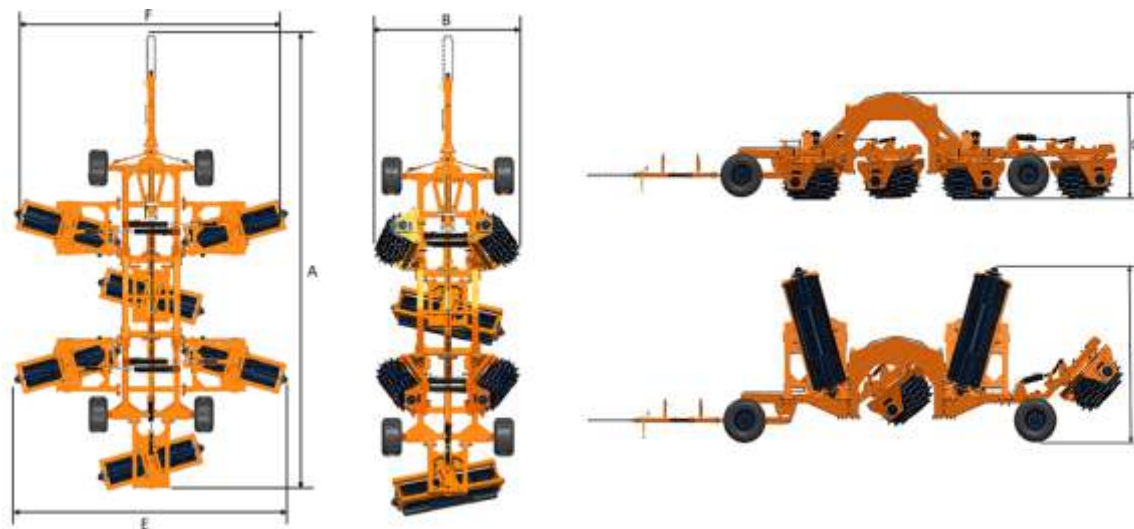

# DESTROYER

**A SOLUÇÃO  
PARA A  
SOQUEIRA DO  
ALGODÃO**

ESPECIFICAÇÕES	DESTROYER
(A) COMPRIMENTO TOTAL	13877 mm
(B) LARGURA EM TRANSPORTE	4587 mm
(C) ALTURA EM TRANSPORTE	4690 mm
(D) ALTURA EM OPERAÇÃO	2983 mm
(E) LARGURA TOTAL	9015 mm
(F) LARGURA DE OPERAÇÃO	8700 mm
LARGURA DE CADA ROLO	3000 mm
DIÂMETRO DO ROLO	815 mm
DIÂMETRO DO ROLO COM LÂMINA	978 mm
LÂMINAS NO ROLO	42 un
PESO APROXIMADO	27673 Kg
POTÊNCIA MÍNIMA REQUERIDA DO TRATOR	370 CV
CÓDIGO FINAME	03359663

## O ÚNICO rolo faca do MUNDO que destrói a soqueira do ALGODÃO

Navalha em **HARDOX 600** aço extra duro e tenaz, para desgaste extremo

**Articulação** acompanha os terraços

Melhora a absorção de **água no solo**